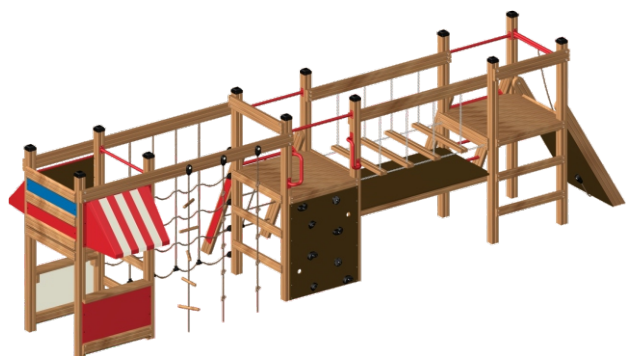

PIONEER

Nazwa produktu - MOD00001 PM075 RS
 Wymiary - 216x724 cm
 Strefa bezpieczeństwa - 1021x476 cm
 Wysokość podestu - 120 cm
 Wysokość całkowita - 210 cm
 Wysokość swobodnego upadku - 195 cm
 Wymaga zastosowania bezpiecznych nawierzchni :TAK

DATA: 31.05.2011

210 cm

724 cm

216 cm

476 cm

1021 cm