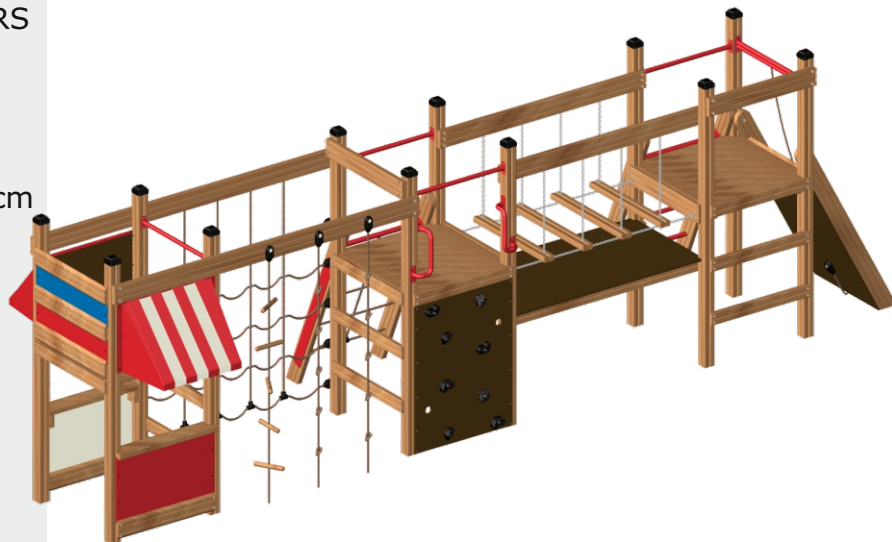

PIONEER

Nazwa produktu - MOD00001 PM075 RS
 Wymiary - 216x724 cm
 Strefa bezpieczeństwa - 1021x476 cm
 Wysokość podestu - 120 cm
 Wysokość całkowita - 210 cm
 Wysokość swobodnego upadku - 195 cm
 Wymaga zastosowania bezpiecznych nawierzchni :TAK

DATA: 31.05.2011

210 cm

724 cm

216 cm

476 cm

1021 cm